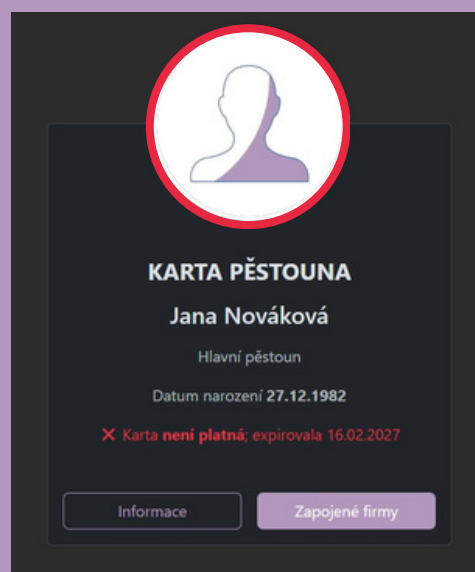

Pokud pěstoun nezadá fotografii nebo pěstouna nebude možné identifikovat dle fotografie, lze tuto kartu ověřit dle jména a data narození a občanského průkazu.