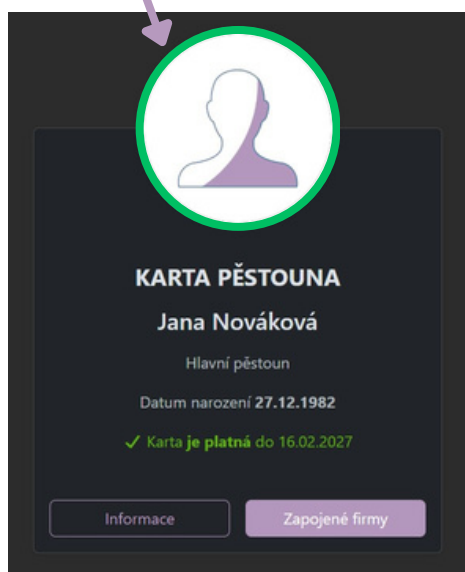

OVĚŘOVÁNÍ KARTY

PĚSTOUNA

Bezpečnostní prvek

Kolečko kolem fotografie musí blikat, tak si lehce ověříte, že se nejedná pouze o upravený scén, ale o online kartu.

ONLINE KARTA V MOBILU

Karta hlavního pěstouna

Na kartě hlavního pěstouna je nově navíc informace o počtu dětí v pěstounské péči. počítá se tedy, že stačí předložit jednu kartu a kontroluje se pouze platnost a počet přichozících dětí.

Kontrola
fotografie