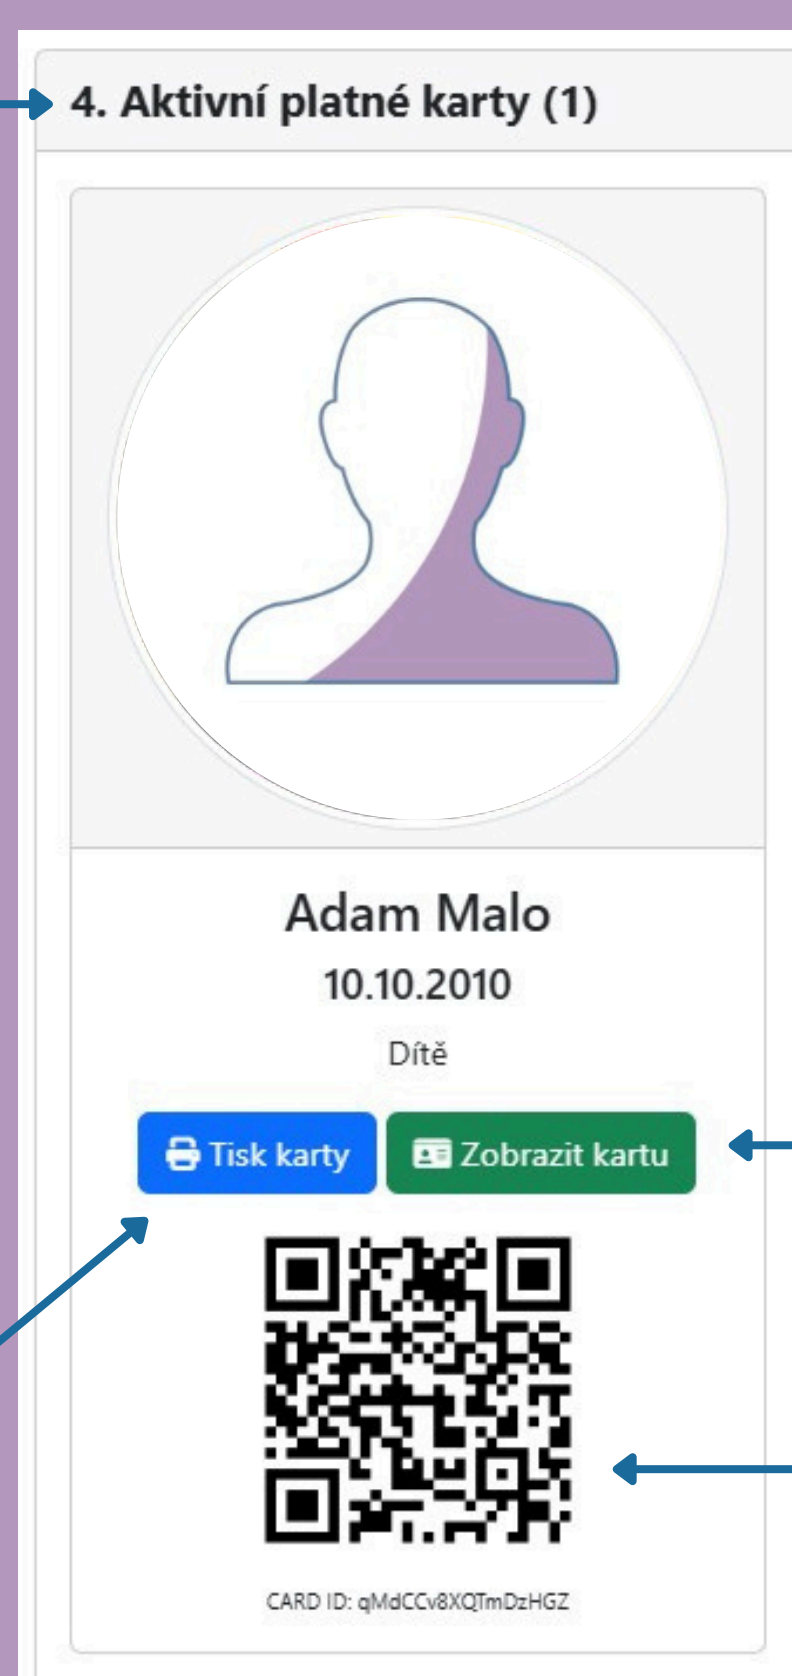

MANUÁL PRO PĚSTOUNY

Proces schvalování

Administrace karet pěstouna

ADMINISTRACE OTEVŘENA V MOBILU: Pěstoun v části AKTIVNÍ PLATNÉ KARTY vyberete svou kartu dvojklikem otevře (nebo klikne na tlačítko Zobrazit kartu) a tuto stránku si uloží do mobilu. Doporučujeme si uložit na plachou, abyste kartu měli vždy po ruce. Ostatní držitelé karet si přes administraci hlavního pěstouna načtou do mobilu QR kód u jejich příslušné karty a taktéž si uloží do mobilu.

ADMINISTRACE OTEVŘENA v počítači: Hlavní pěstoun si v části AKTIVNÍ PLATNÉ KARTY najde svou kartu a do mobilu si načte QR kód této karty a tuto stránku si uloží. Doporučujeme si uložit na plachou, abyste kartu měli vždy po ruce. Ostatní držitelé karet udělají to samé.

KARTA PRO TISK

V případě, že nechcete používat kartu v mobilu, je možné kartu používat v tištěné podobě. Stačí u příslušné karty kliknout na tlačítko Tisk karty.

Kartu zobrazíte buď dvojklikem nebo kliknutím na tlačítko Zobrazit kartu.